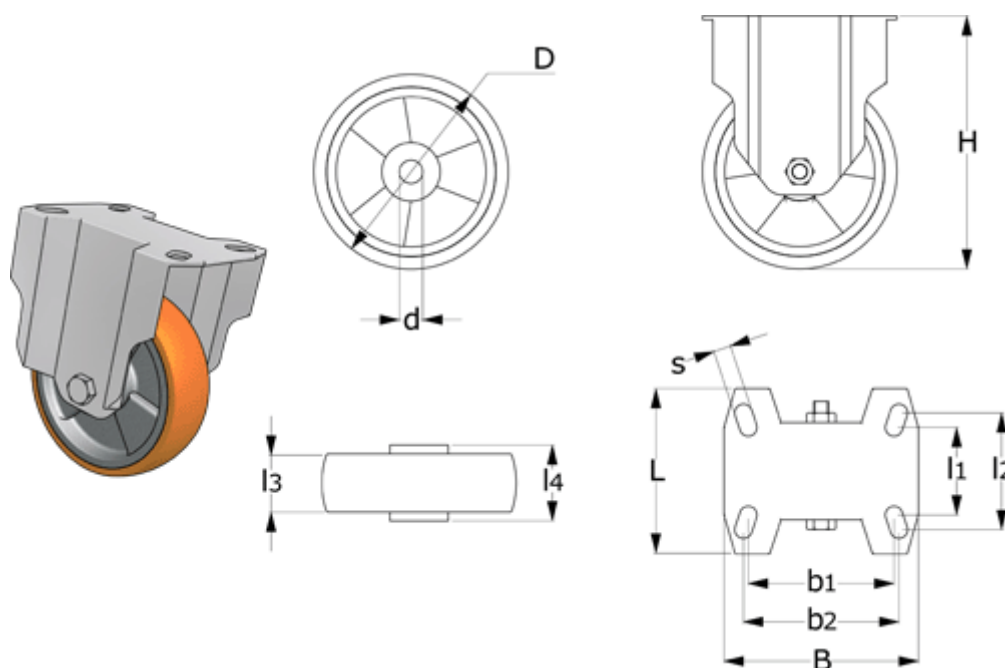

Varenummer: 2314451651
 Beskrivelse: E+G Aluminiums hjul 451651
 RE.F5-080-PSL Fast konsol

Mål

B = 100
 b1 = 75
 b2 = 80
 D = 80
 d = 12
 Dynamisk belastning (N) = 2000
 H = 107
 Kode = 451651

L = 85
 l1 = 45
 l2 = 60
 l3 = 25
 l4 = 30
 Rullemodstand (N) = 1500
 s = 9
 Type = RE.F5-080-PSL

Vægt (g) = 520